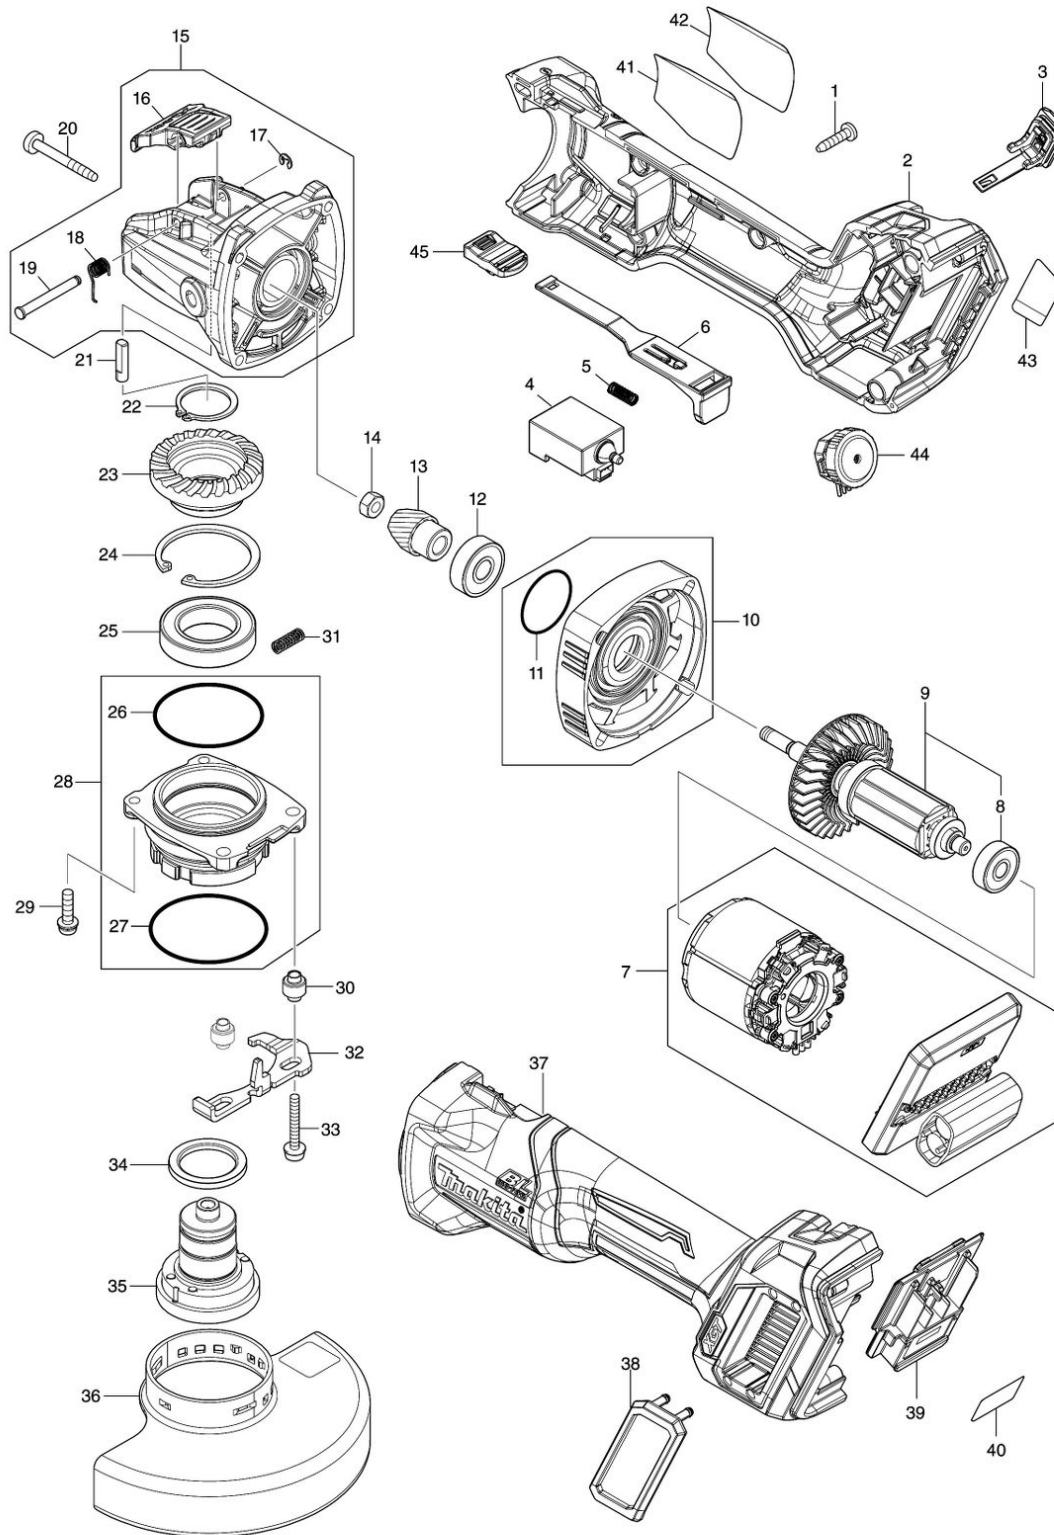

Partdrawing for GA041GZ - Haakse slijper

Model No.GA041G 125MM CORDLESS ANGLE GRINDER

Nr.	Part nr.	Name
001	266326-2	Tap Schroef 4X18mm P
002	183W44-4	Behuizing GA040
002C10	263005-3	Rubber Pen 6 AC320H P
002C20	8005T5-8	Label XGT logo
003	140G30-2	Afdekkap DSP601/DHR400 A
003C10	213A05-9	O-ring 16 SP001G
003C20	818H48-4	Kap label DLS211
004	651445-1	Schakelaar GA-40V serie
005	233121-5	Drukveer 4
006	412233-9	Schakelaarhendel GA-40V serie
007	629498-8	Veld cpl GA023G
008	210023-2	KOGELLAGER 627DDW P
009	519762-4	Anker GA041
010	136190-4	Tandwielhuis GA-40V serie
011	213445-5	O-Ring 26 P
012	210042-8	Kogellager 629Llb A
013	226950-3	Tandwiel 10 DGA519
014	252186-8	Moer M6 9554Nb
015	136715-4	Tandwielhuis GA041
016	459967-3	Blokkeerknop DGA519
017	961017-7	Stopring E-3 A
018	232576-1	Torsieveer DGA519
019	256935-5	Borgpin DGA519
020	266048-4	Tapschroef 4X40
021	327460-4	Blokkeerstift DGA519
022	961104-2	Borgring S-24 *
023	226951-1	Tandwiel 37 DGA519
024	962201-7	Borgring R-42
025	210208-0	Kogellager 6905DDW
026	213622-9	O-Ring 45 9554Nb
027	213783-5	O-Ring 48 HR5212C
028	136716-2	Lagerhuis GA040
029	911138-5	Schroef 4X20 A
030	327322-6	Bus 4
031	232490-1	Drukveer 4
032	347A22-8	Schakelhendel GA040
033	911159-7	Kruiskopschroef 4X30 *
034	327459-9	Ring 25mm DGA519
035	127428-8	As assy DGA519
036	141L27-4	Beschermkap 125mm X-LOCK
036C10	8050A1-8	Label waarsch GA5090
037	183W44-4	Behuizing GA040
037C10	263005-3	Rubber Pen 6 AC320H P
037C20	8005T5-8	Label XGT logo
038	422610-7	Stofkap GA023G
039	632P65-6	Controleunit GA-40V serie

Partdrawing for GA041GZ - Haakse slijper

Nr.	Part nr.	Name
040	858G22-4	Label serienr. GA041G
041	858G16-9	Naamplaat GA041G
042	8008U5-3	Label trs #
043	8015J1-9	Label indicatie GA023G
044	620D30-5	Circuit dial GA023G
045	455447-7	Schakelknop Dga504